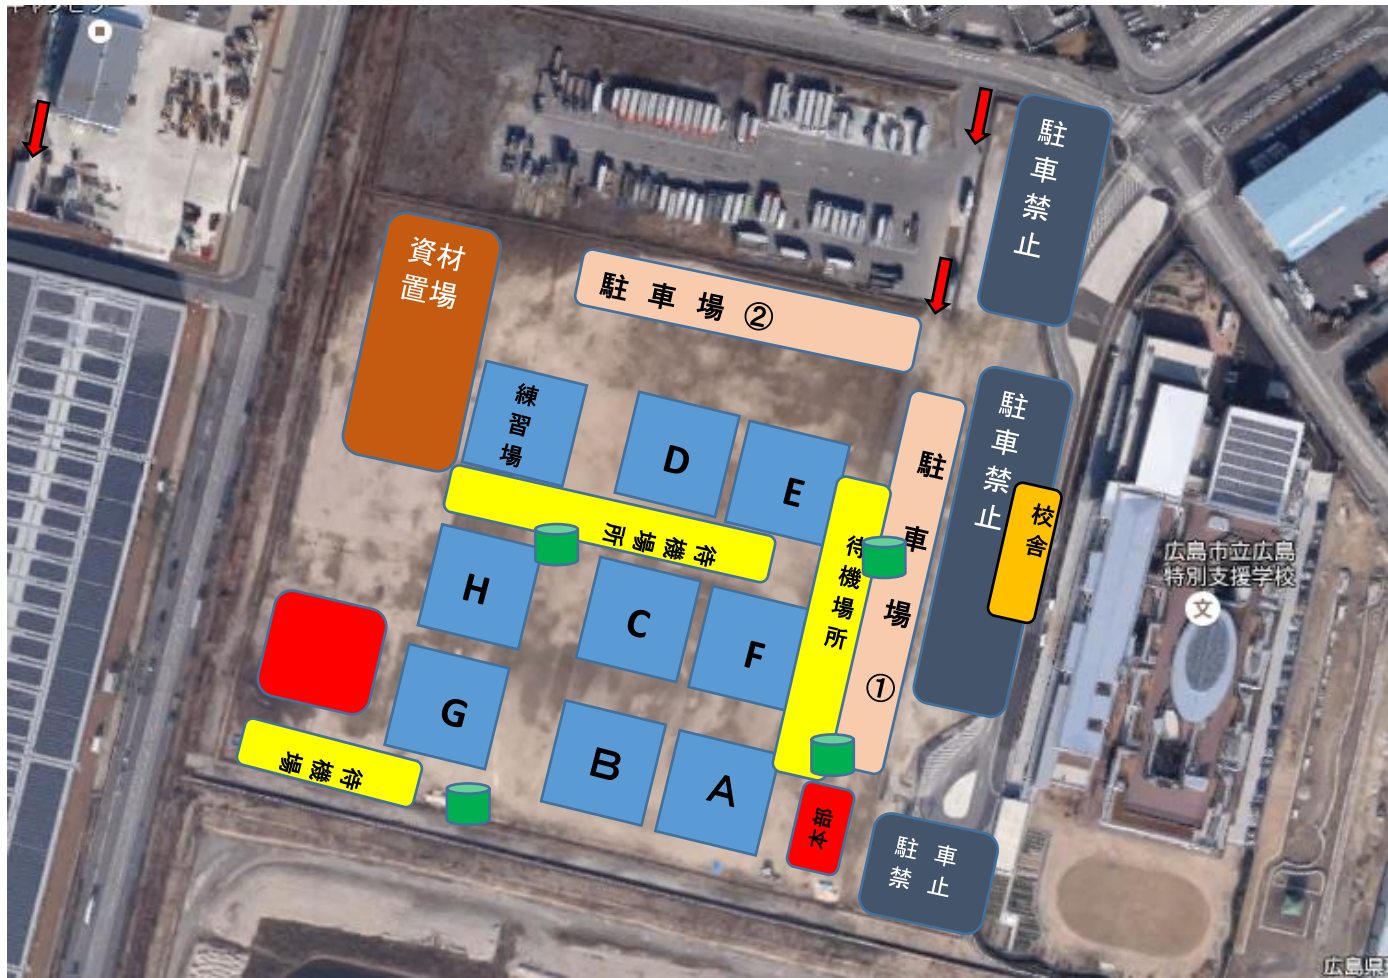

出島沖G配置図

残土置場・・・G球場横の赤色で表示(50m×50m)